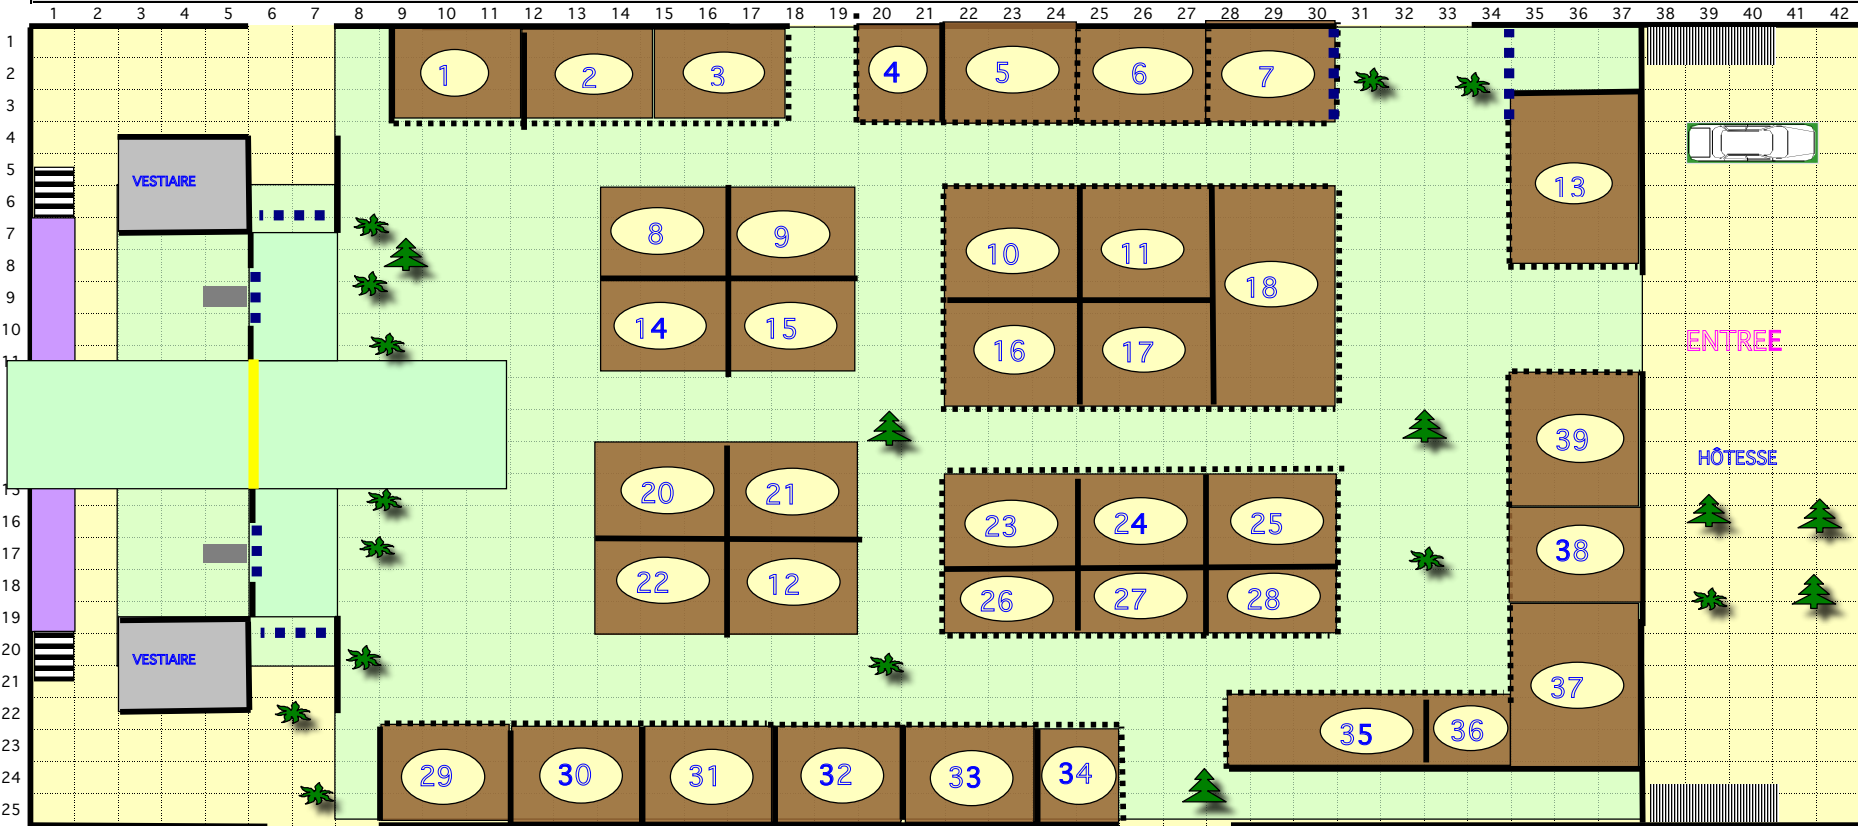

# SALON du MARIAGE de BOURGOIN

	RIDEAU		ECRAN		PETITE PLANTE(80cm)
	ESCALIER		ARRIVEE ELECTRIQUE		GROSSE PLANTE(type palmier)